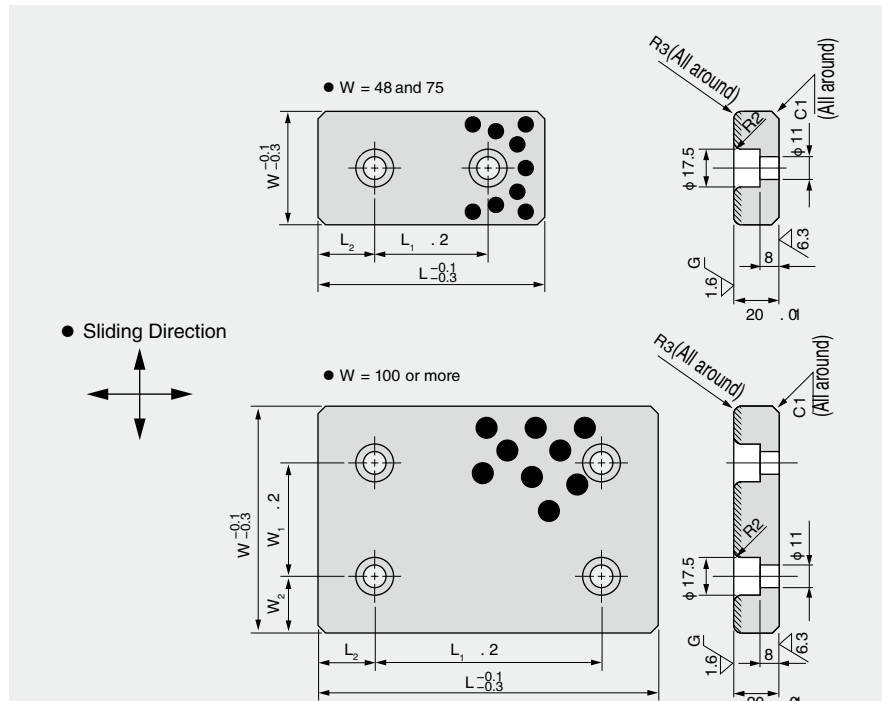

AFRP Wear Plate

Material: S45C with Graphite
HRC 40 or more

W_1	W_2	L_1	L_2	Catalog No.	W	L	
-	-	45	15	AFRP	48	75	
		50	25			100	
		75				125	
		100				150	
		150				200	
		25			75	75	
		50	100				
		75	125				
		100	150				
		150	200				
50	25	50	25	AFRP	100	100	
		75				125	
		100				150	
	37.5	150			125	125	
		200					150
		75					200
100	25	100	25	AFRP	150	150	
		150				200	
		200				250	
		200				250	